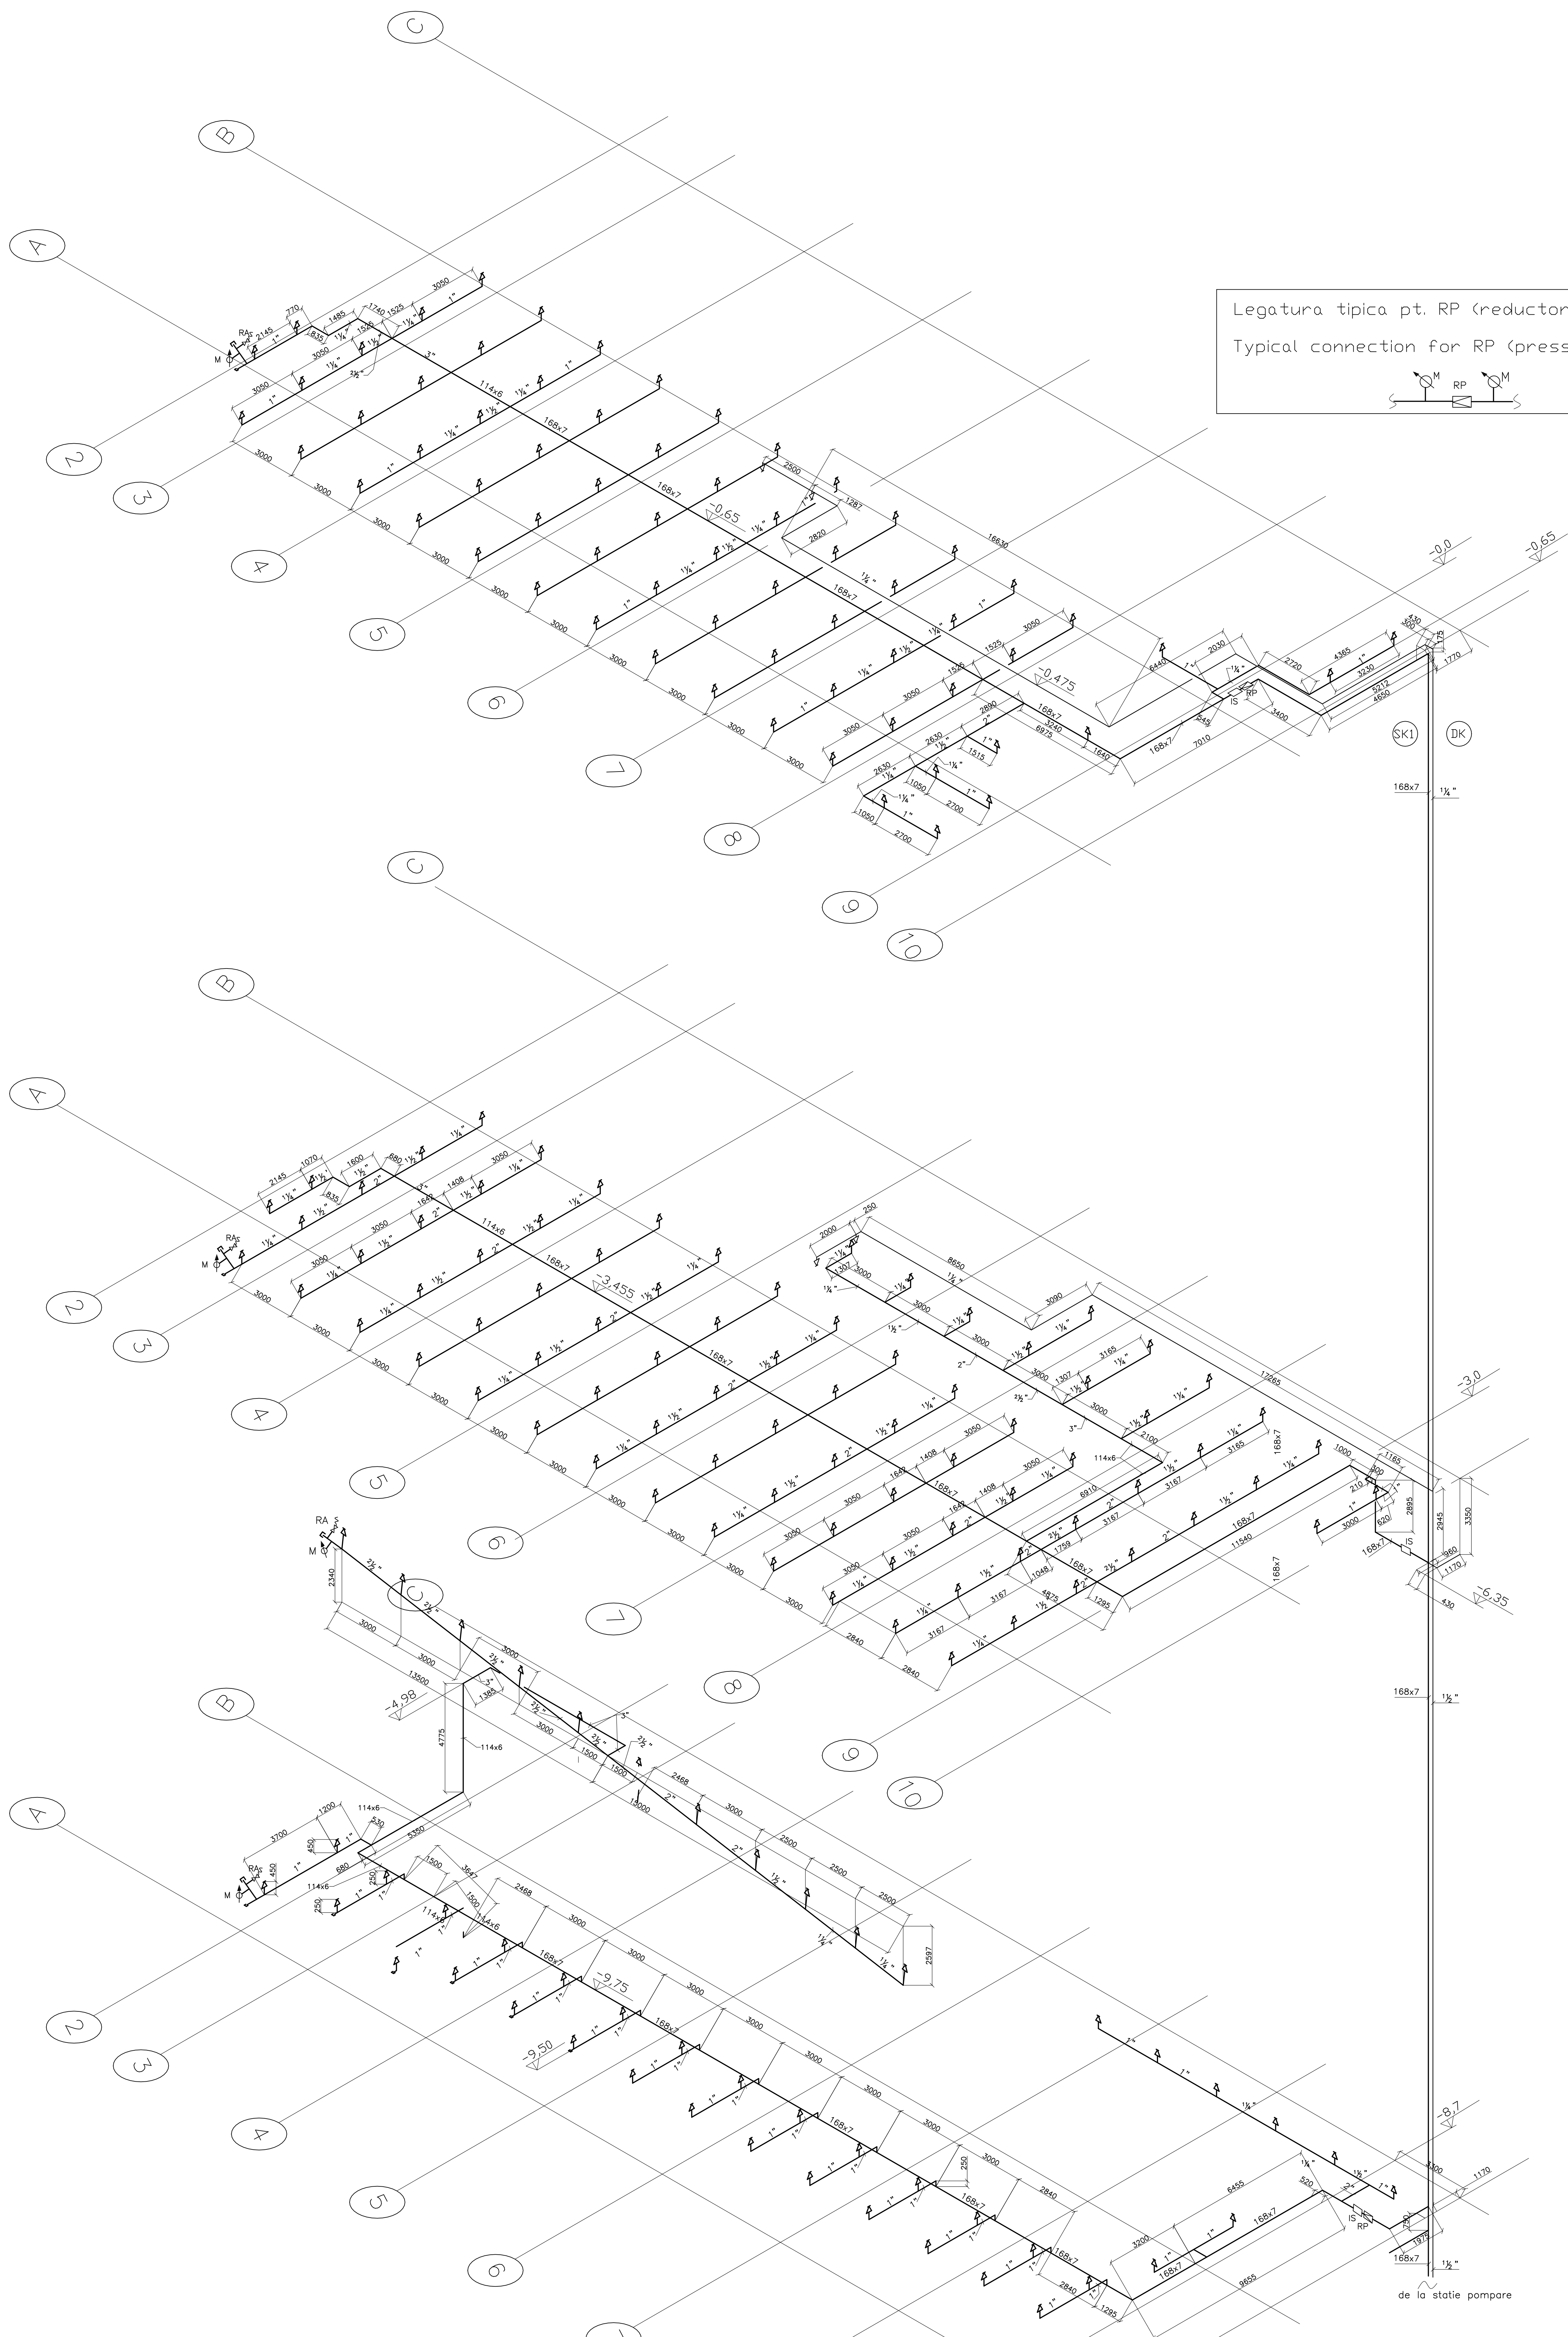

Legatura tipica pt. RP (reductor de presiune)
 Typical connection for RP (pressure reducer)

LEGENDA / LEGEND

- conducta drencere incendiu
fire drencher pipe
- conducta sprinklere incendiu
fire sprinkler pipe
- (SK1) coloana sprinklere parcare
fire sprinkler riser - for parking
- (DK) coloana drencere
fire drencher riser
- M manometru
pressure meter
- IS indicator de curgere
flow indicator
- RP reductor presiune
pressure reducer
- RA robinet aerisire
vent valve

NOTA
 Dupurile de curatire se vor monta la capetele ramificatiilor, conform planurilor.